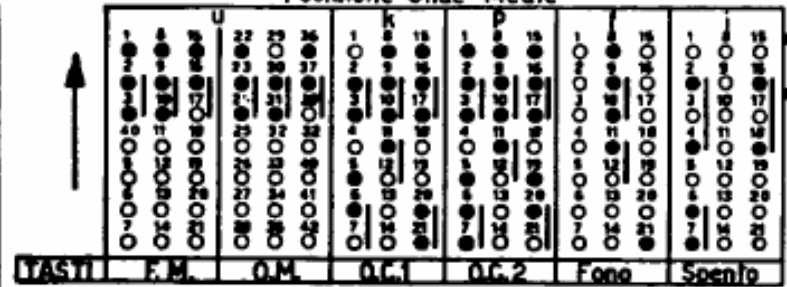

Posizione Onde Medie

COMANDI FERRORECEPTOR + VOLUME