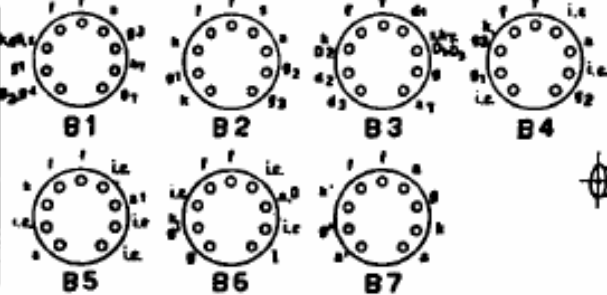

Posizione Onde Medie

COMANDI FERRORECEPTOR + VOLUME